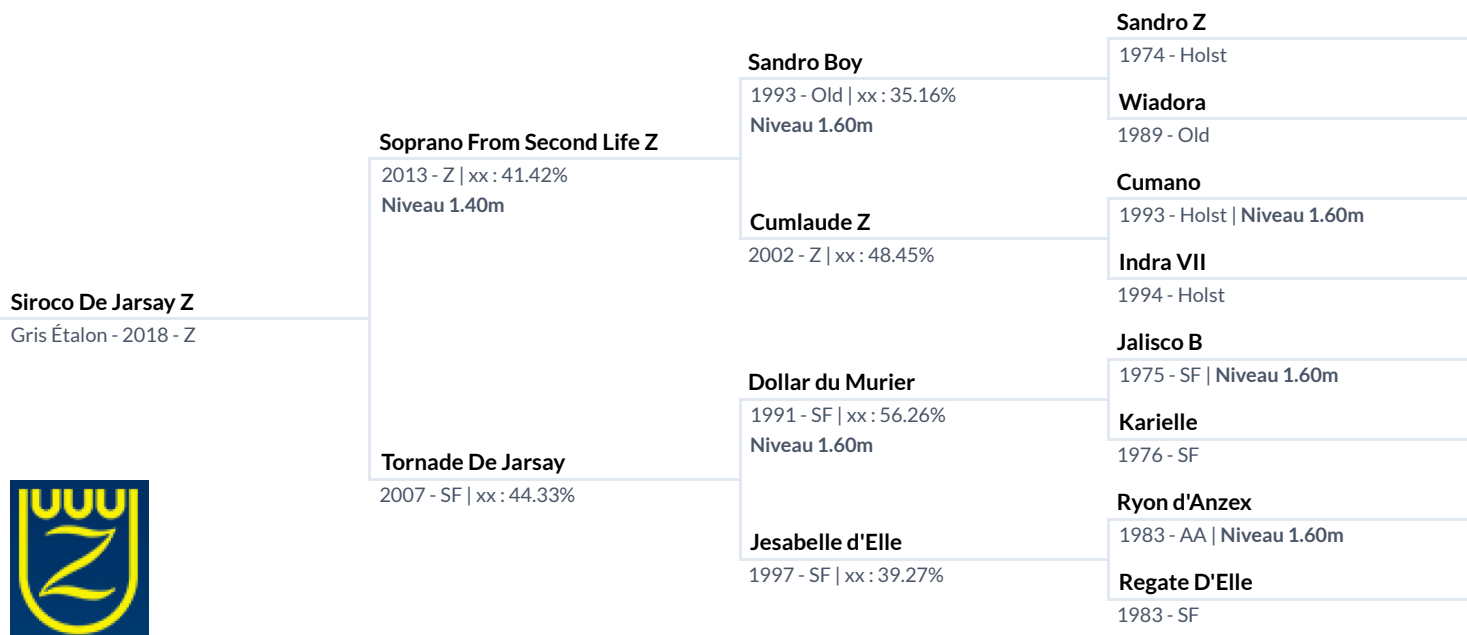

Pedigree:

Siroco De Jarsay Z

Naisseur: Delphine Morton 15 Rte Charles De Chouppes

Père:

2013 Soprano From Second Life Z (Z, Gris, Étalon par Sandro Boy) Niveau 1.40m - Vera Benchimol Brot (FRA) et 1 classement @ 1.30m